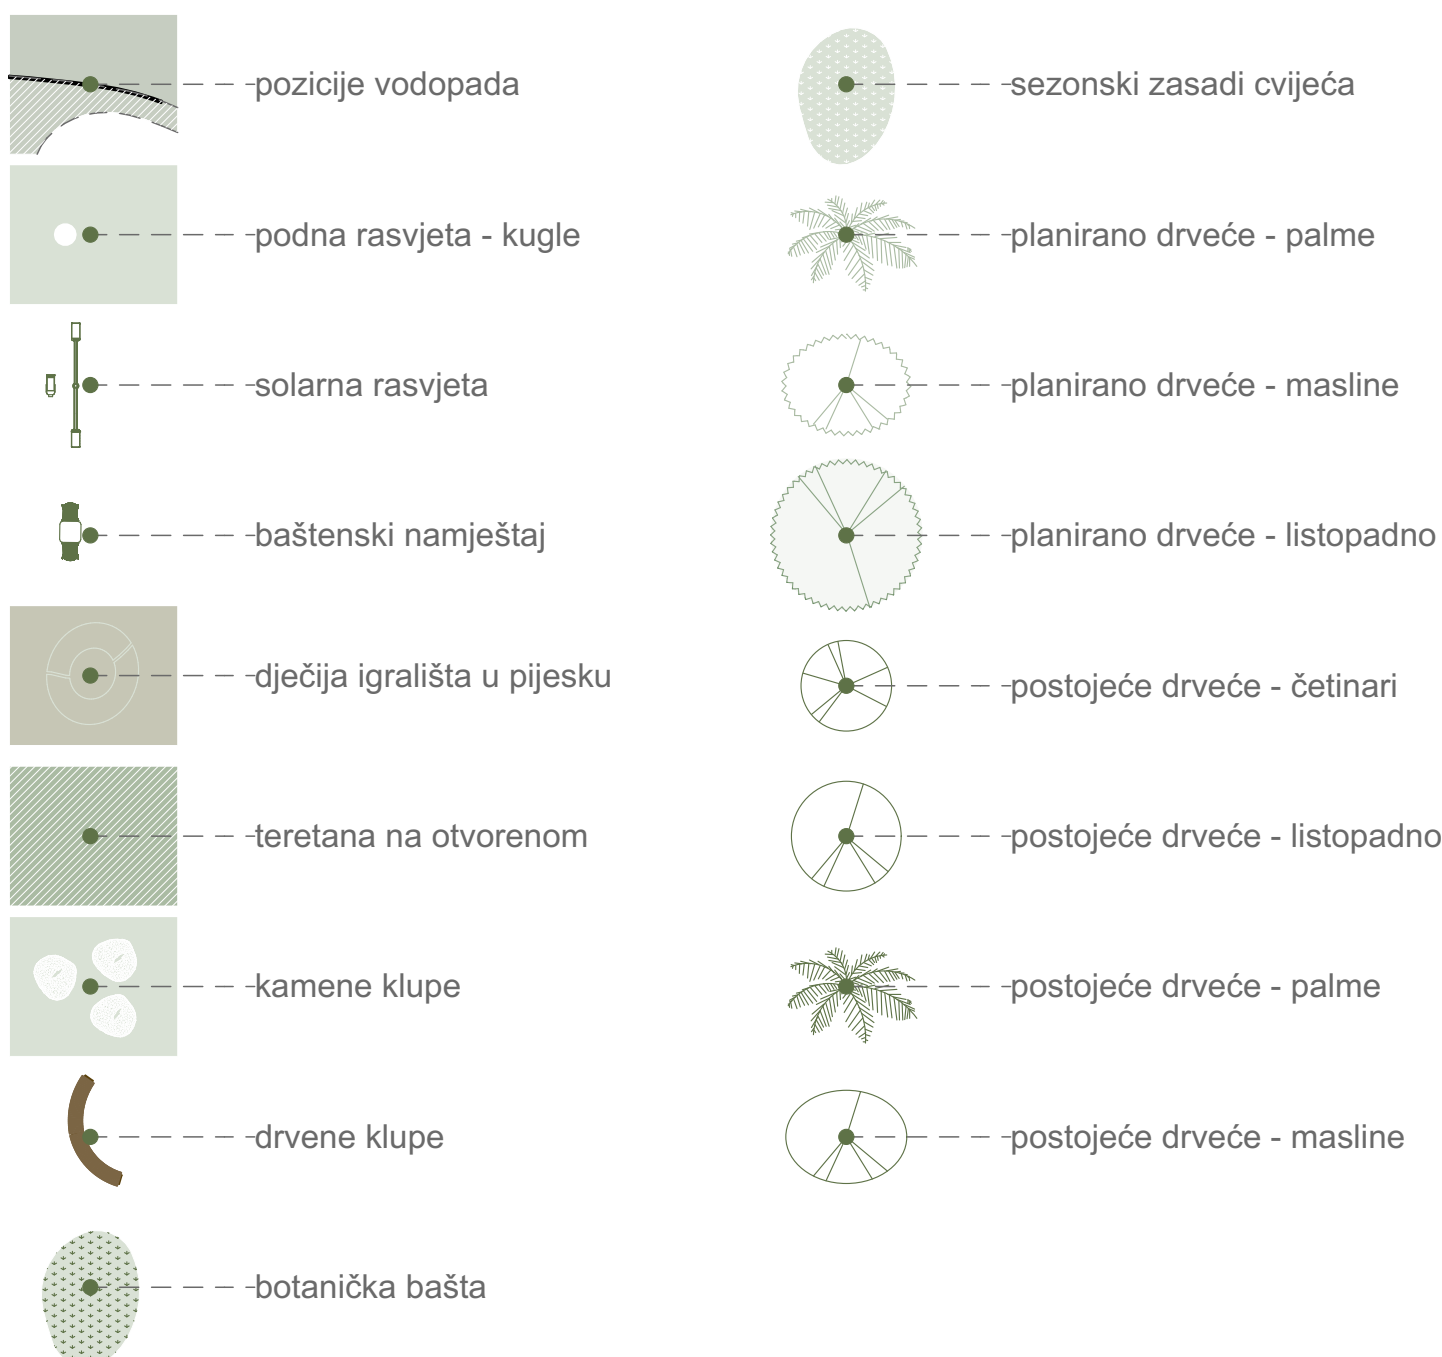

situacija 1:250

- 1 zona skulptura
- 2 zona jezerceta
- 3 zona botaničke bašte
- 4 zona sporta
- 5 zona relaksacije za učenike
- 6 zona amfiteatra
- 7 zona dječijeg igrališta
- 8 zona umjetničkog paviljona i kafića

TABELA POVRŠINA

ZELENILO	3906.37 m ²
PJEŠAČKE STAZE I ODMORIŠTA	1341.66 m ²
AMFITEATAR/UMJETNIČKI PAVILJON	290 m ²
IGRALIŠTA ZA DJECU	401.11 m ²
VODENE POVRŠINE	297.55 m ²
TRIM STAZA	197.39 m ²
UKUPNA POVRŠINA	6434.0 m²